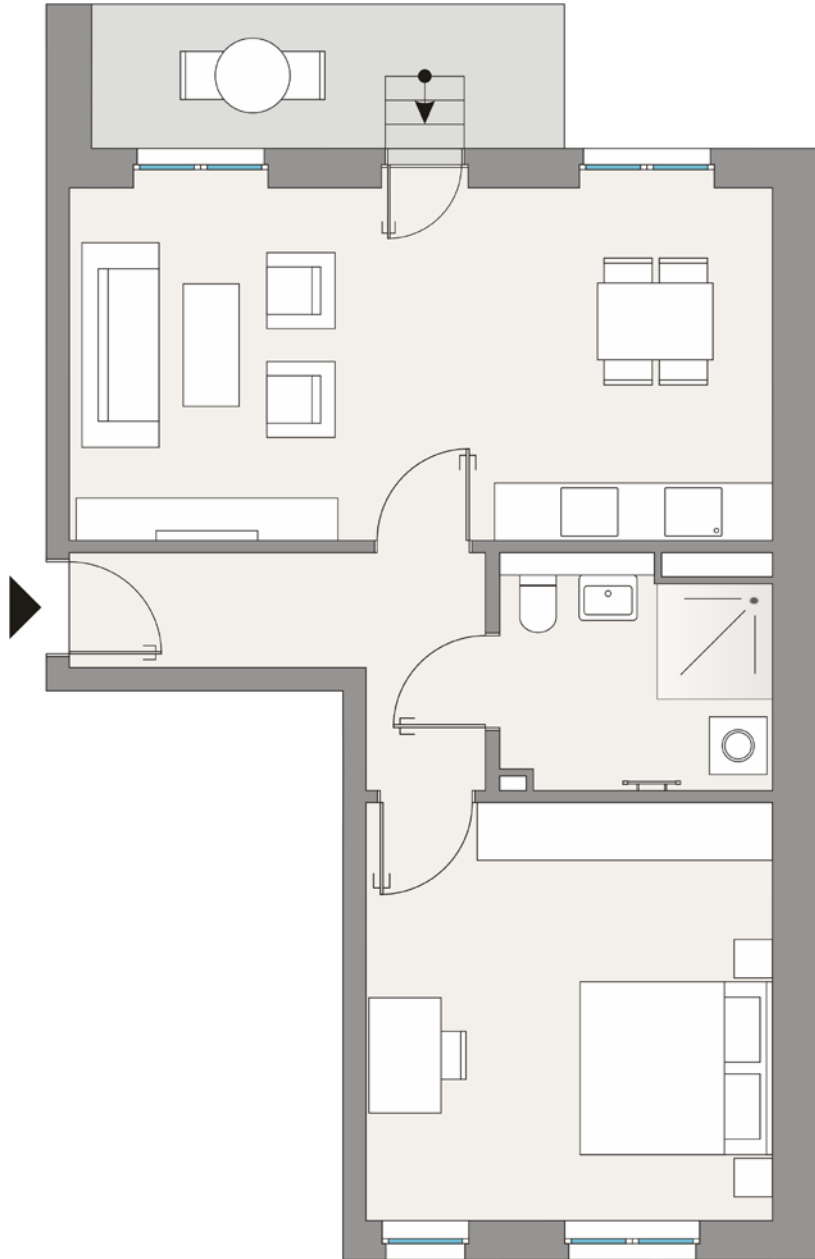

Alle Angaben ohne Gewähr/Abbildung kann abweichen