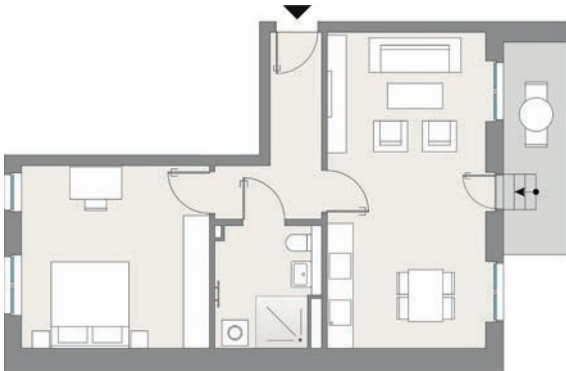

**Objektnummer: 3503.36178.0011**

Ort	04179 Leipzig
Straße	An der Streuobstwiese 18a
Etage	EG

Wohnung	Erdgeschosswohnung mit Terrasse
Zimmer	2
Wohnfläche ca.	61,93 m <sup>2</sup>

Grundmiete monatlich	1.003,27 EUR
Betriebskosten monatlich	123,86 EUR
Heizkosten monatlich	92,90 EUR

## Ausdruckstarke Ausstattung

- 2- bis 5-Zimmer-Wohnungen, einige barrierefrei
- Wohnflächen von ca. 47,10 m<sup>2</sup> bis ca. 104,61 m<sup>2</sup>
- überwiegend mit Balkon, Loggia oder privater Terrasse
- edles Eiche-Echtholzparkett
- stilvolle, klassische Bäder mit bodengleicher Dusche und/oder Badewanne; weißen Marken-Sanitäreobjekten (wandhängendes Tiefspül-WC, Waschtisch, verchromte Armaturen) und stilvollen Bodenfliesen, teilweise mit Gäste-WC
- Hybrid-Heizung mit Gas-Brennwertkessel und Luft-Wärmepumpe
- Photovoltaikanlage auf dem Dach
- Fußbodenheizung, Handtuchheizkörper im Bad/Duschbad
- moderne Einbauküchen mit Marken-Geräten (Cerankochfeld, Heißluft-Backofen, leise Flachschild-Dunstabzugshaube, Kühlschrank mit Gefrierfach, Geschirrspülmaschine, Edelstahlspüle mit Armatur)
- alle Wohnraumfenster mit Rollläden
- Video-Türsprechanlage
- Personenaufzug
- bequem parken in der benachbarten Tiefgarage
- Anschluss an das Breitbandkabelnetz
- Fahrradstellplätze im Innen- und Außenbereich