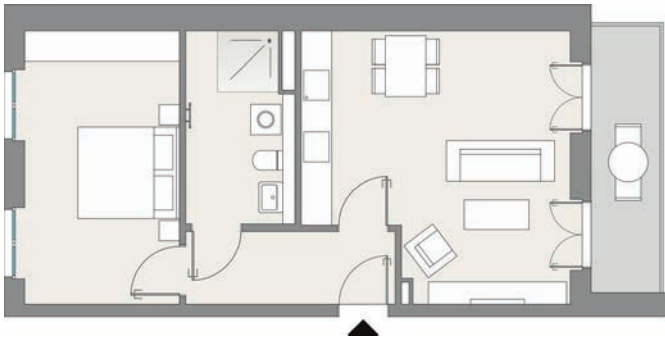

**Objektnummer: 3503.36178.0026**

Ort	04179 Leipzig
Straße	An der Streuobstwiese 18b
Etage	1. OG

Wohnung	Etagenwohnung mit Balkon
Zimmer	2
Wohnfläche ca.	60,37 m <sup>2</sup>

Grundmiete monatlich	977,99 EUR
Betriebskosten monatlich	120,74 EUR
Heizkosten monatlich	90,56 EUR

## Ausdruckstarke Ausstattung

- 2- bis 5-Zimmer-Wohnungen, einige barrierefrei
- Wohnflächen von ca. 47,10 m<sup>2</sup> bis ca. 104,61 m<sup>2</sup>
- überwiegend mit Balkon, Loggia oder privater Terrasse
- edles Eiche-Echtholzparkett
- stilvolle, klassische Bäder mit bodengleicher Dusche und/oder Badewanne; weißen Marken-Sanitäreobjekten (wandhängendes Tiefspül-WC, Waschtisch, verchromte Armaturen) und stilvollen Bodenfliesen, teilweise mit Gäste-WC
- Hybrid-Heizung mit Gas-Brennwertkessel und Luft-Wärmepumpe
- Photovoltaikanlage auf dem Dach
- Fußbodenheizung, Handtuchheizkörper im Bad/Duschbad
- moderne Einbauküchen mit Marken-Geräten (Cerankochfeld, Heißluft-Backofen, leise Flachschild-Dunstabzugshaube, Kühlschrank mit Gefrierfach, Geschirrspülmaschine, Edelstahlspüle mit Armatur)
- alle Wohnraumfenster mit Rollläden
- Video-Türsprechanlage
- Personenaufzug
- bequem parken in der benachbarten Tiefgarage
- Anschluss an das Breitbandkabelnetz
- Fahrradstellplätze im Innen- und Außenbereich