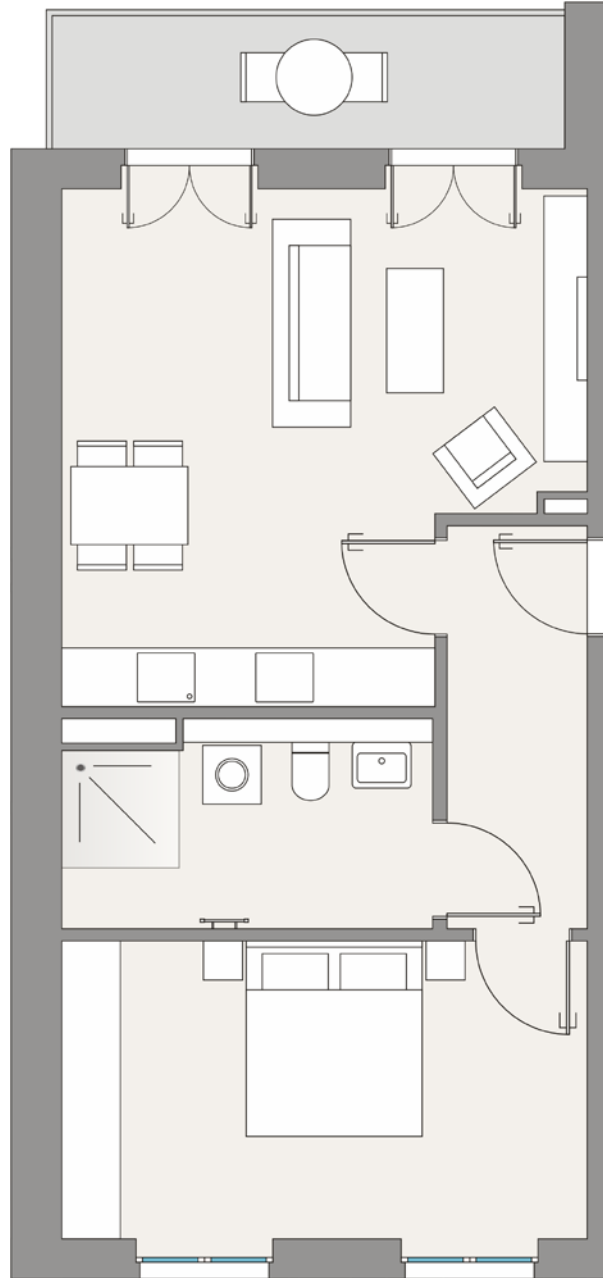

Rosenquartier
Leipzig
Leben Sie Ihren Wohnraum.

Objektnummer: 3503.36178.0026

Alle Angaben ohne Gewähr/Abbildung kann abweichen